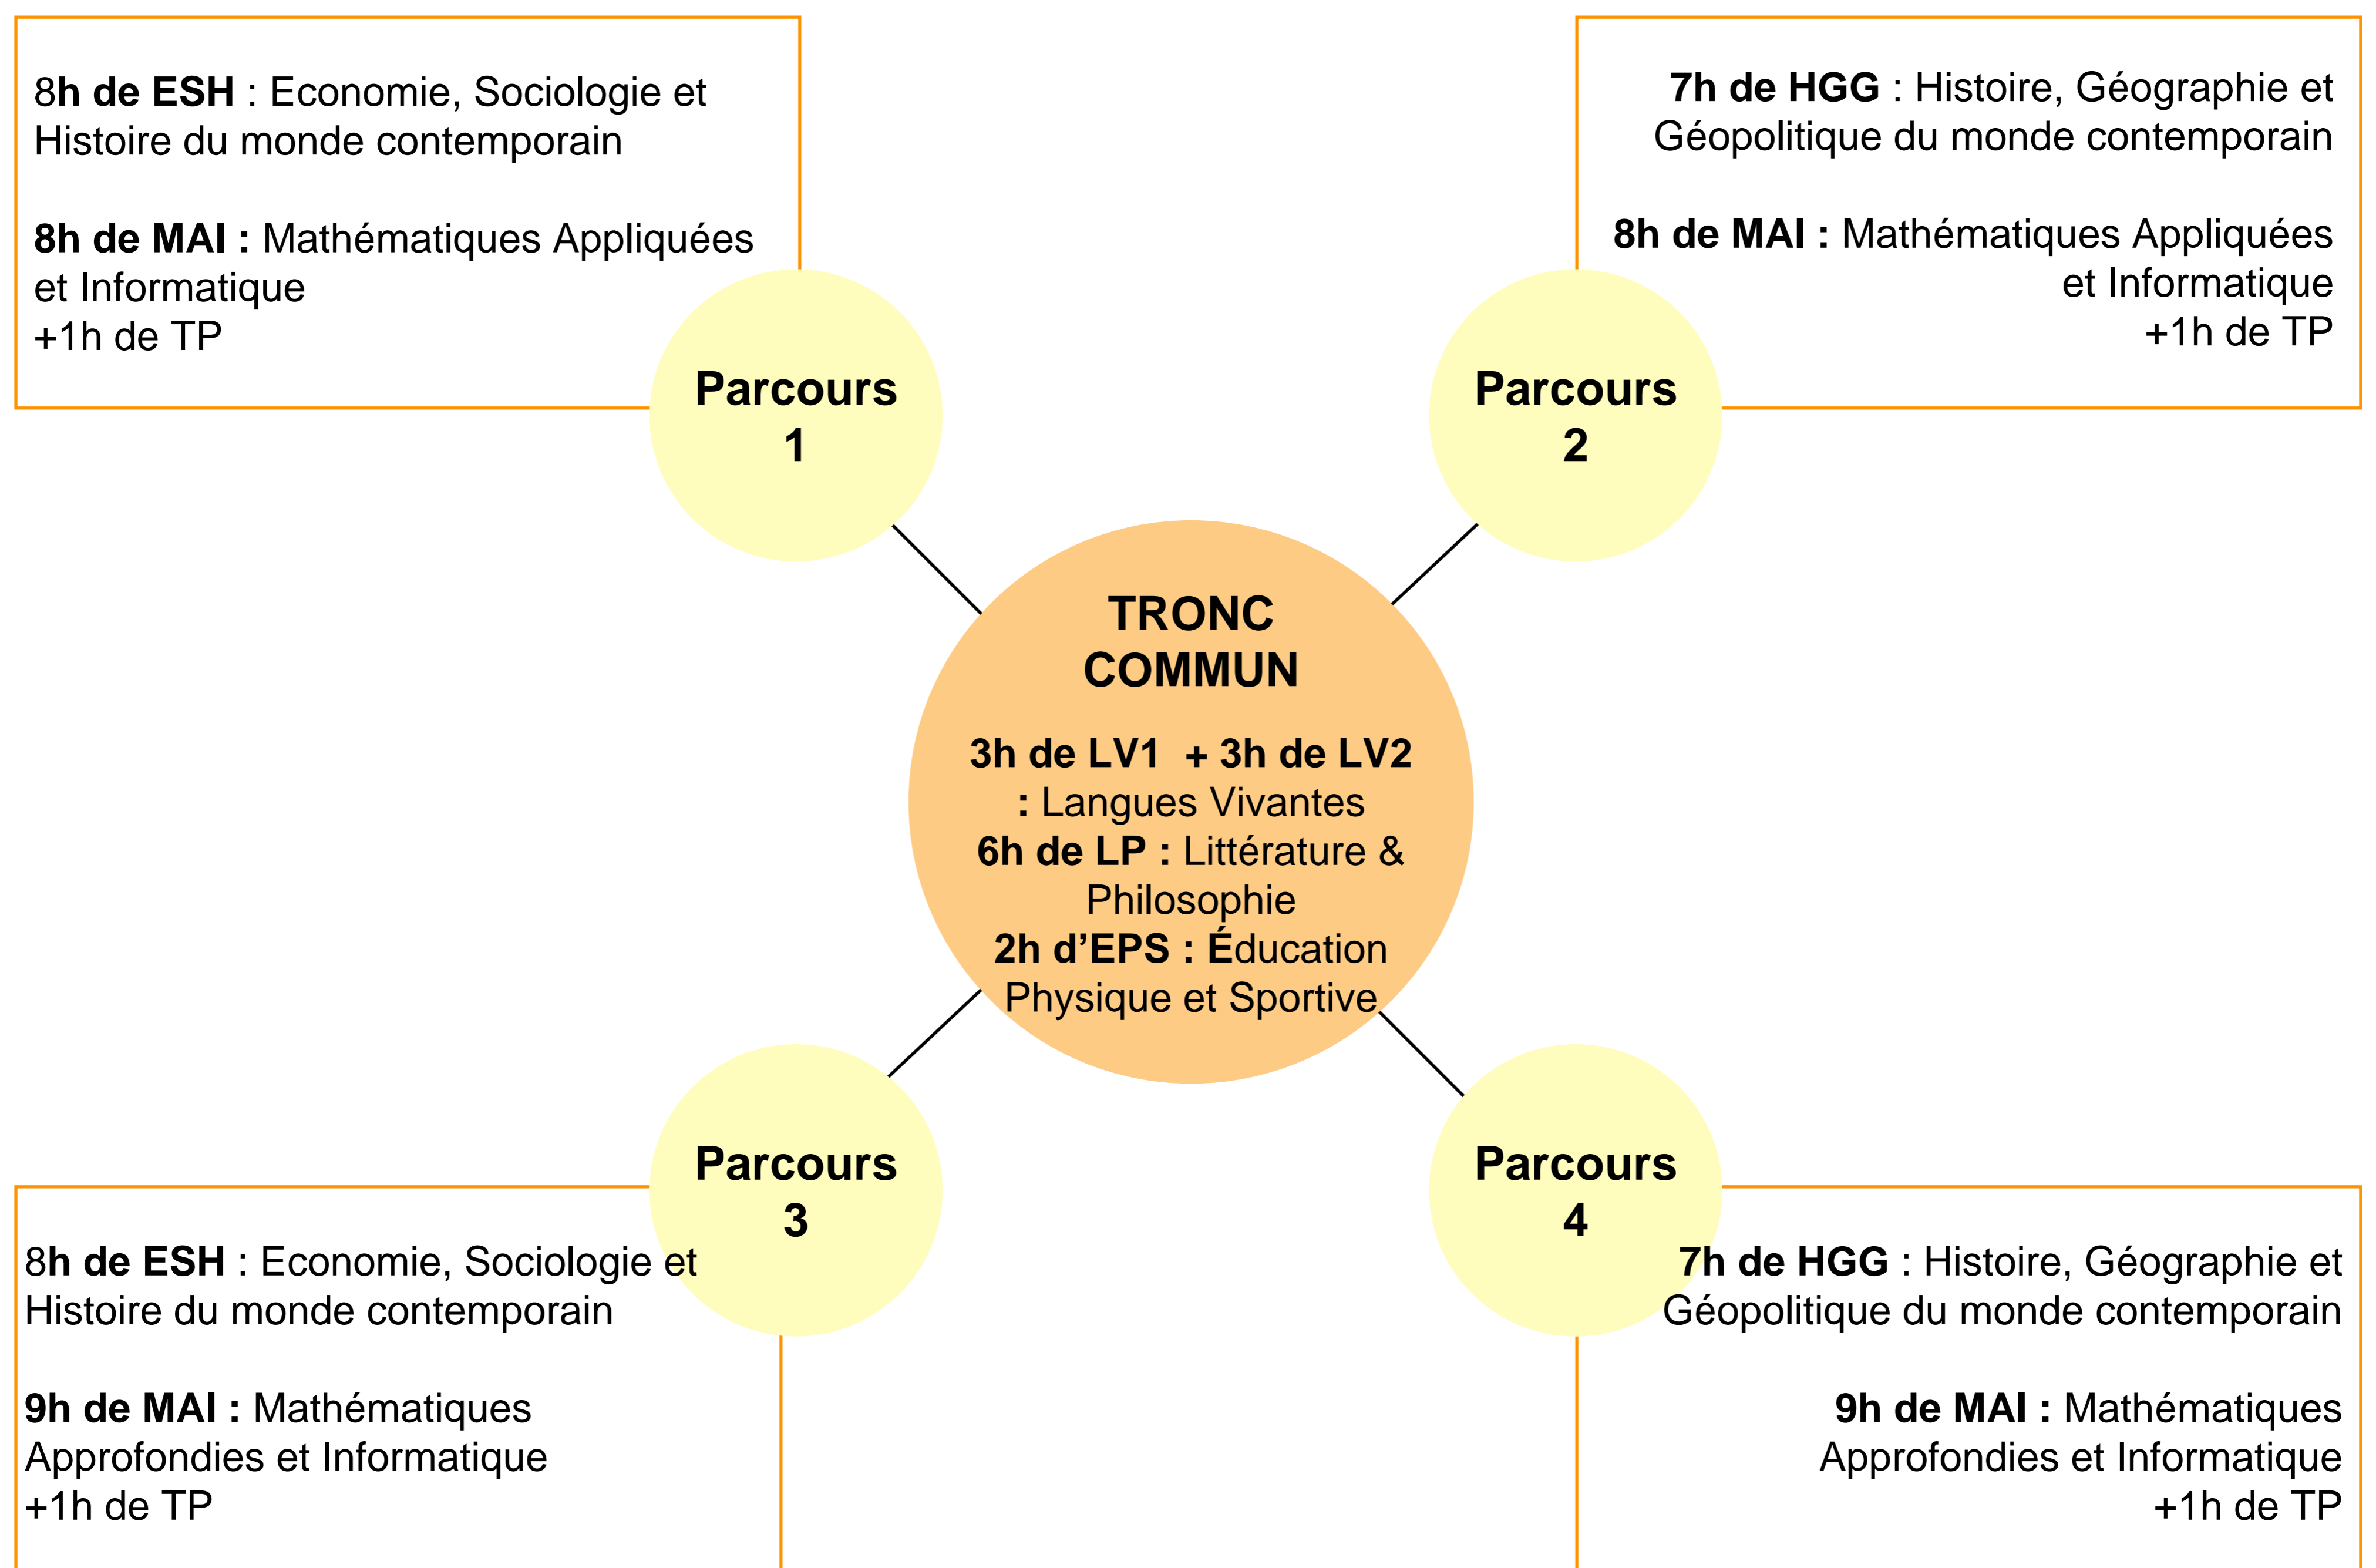

Comment accéder à une classe préparatoire ?

Les 4 parcours proposés au Lycée Blaise Pascal

Les possibilités d'intégration aux Grandes Écoles

HEC, ESSEC, ESCP-Europe, EM Lyon, EDHEC (Lille et Nice), Grenoble Ecole de Management, Audencia Nantes, Toulouse Business School, Kedge Business School, SKEMA Business School (Lille, Sophia Antipolis), Rennes School of Business, NEMA Business School, EM Nancy, Télécom, ESC Clermont, ESC Troyes, ESC Pau...

Mais aussi : Ecole Normale Supérieure de Cachan (section économie)

Et pour la filière mathématiques approfondies : ENSAE (école de l'INSEE) et les écoles d'actuariat.

Exemples de carrières d'anciens étudiants