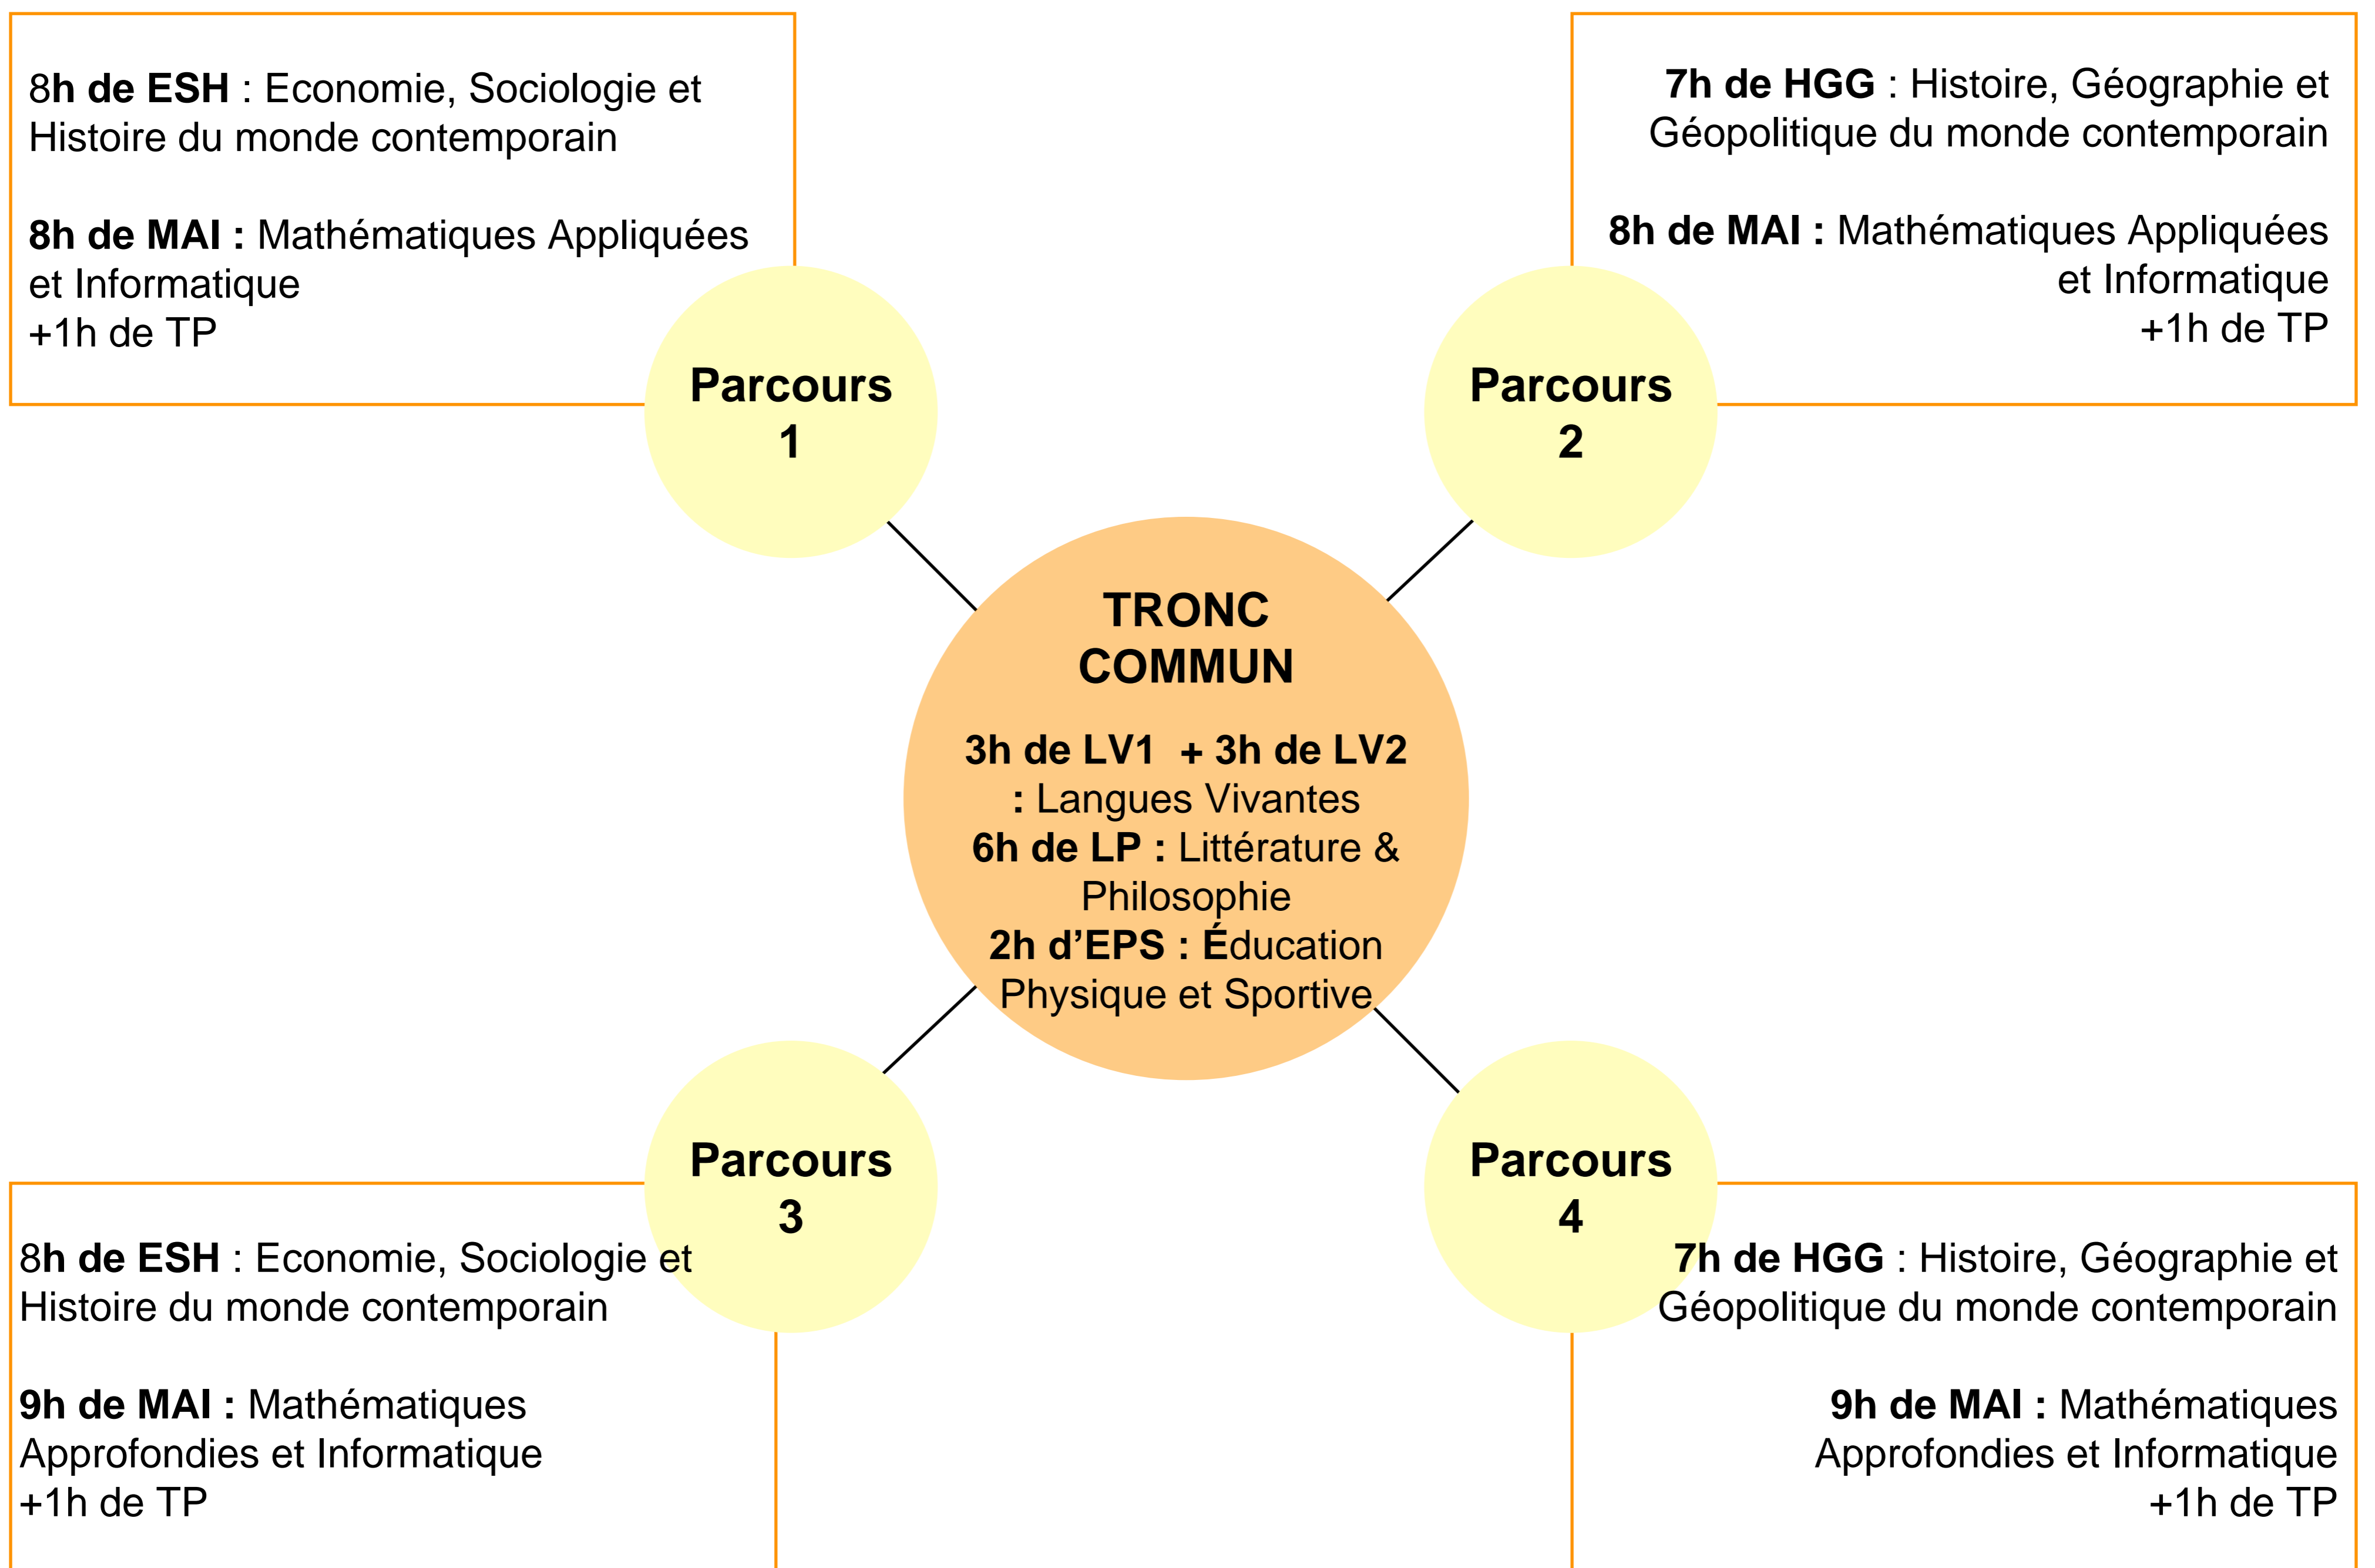

**CLASSE
PRÉPARATOIRE
CONTRÔLÉE
PAR L'ÉTAT**

Pourquoi choisir une classe préparatoire aux Grandes Ecoles de Management ?

GRATUITÉ

Durant les deux années de classe préparatoire

DIPLOME BAC+5

Préparation d'un master reconnu internationalement
et non d'un Bachelor (Bac +3)

ASSURER SON AVENIR

Emploi dès la sortie de l'école
Salaire annuel moyen entre 32 000 et 40 000 euros brut, en début de carrière

LIBERTÉ DES CHOIX

Un concours qui classe les étudiant.e.s mais qui ne les élimine pas
25 grandes Ecoles de Management accessibles
Possibilité de poursuivre en 3ème année de licence suite à la prépa

Comment accéder à une classe préparatoire ?

Les 4 parcours proposés au Lycée Blaise Pascal

Les possibilités d'intégration aux Grandes Écoles

HEC, ESSEC, ESCP-Europe, EM Lyon, EDHEC (Lille et Nice), Grenoble Ecole de Management, Audencia Nantes, Toulouse Business School, Kedge Business School, SKEMA Business School (Lille, Sophia Antipolis), Rennes School of Business, NEMA Business School, EM Nancy, Télécom, ESC Clermont, ESC Troyes, ESC Pau...

Mais aussi : Ecole Normale Supérieure de Cachan (section économie)

Et pour la filière mathématiques approfondies : ENSAE (école de l'INSEE) et les écoles d'actuariat.

Exemples de carrières d'anciens étudiants