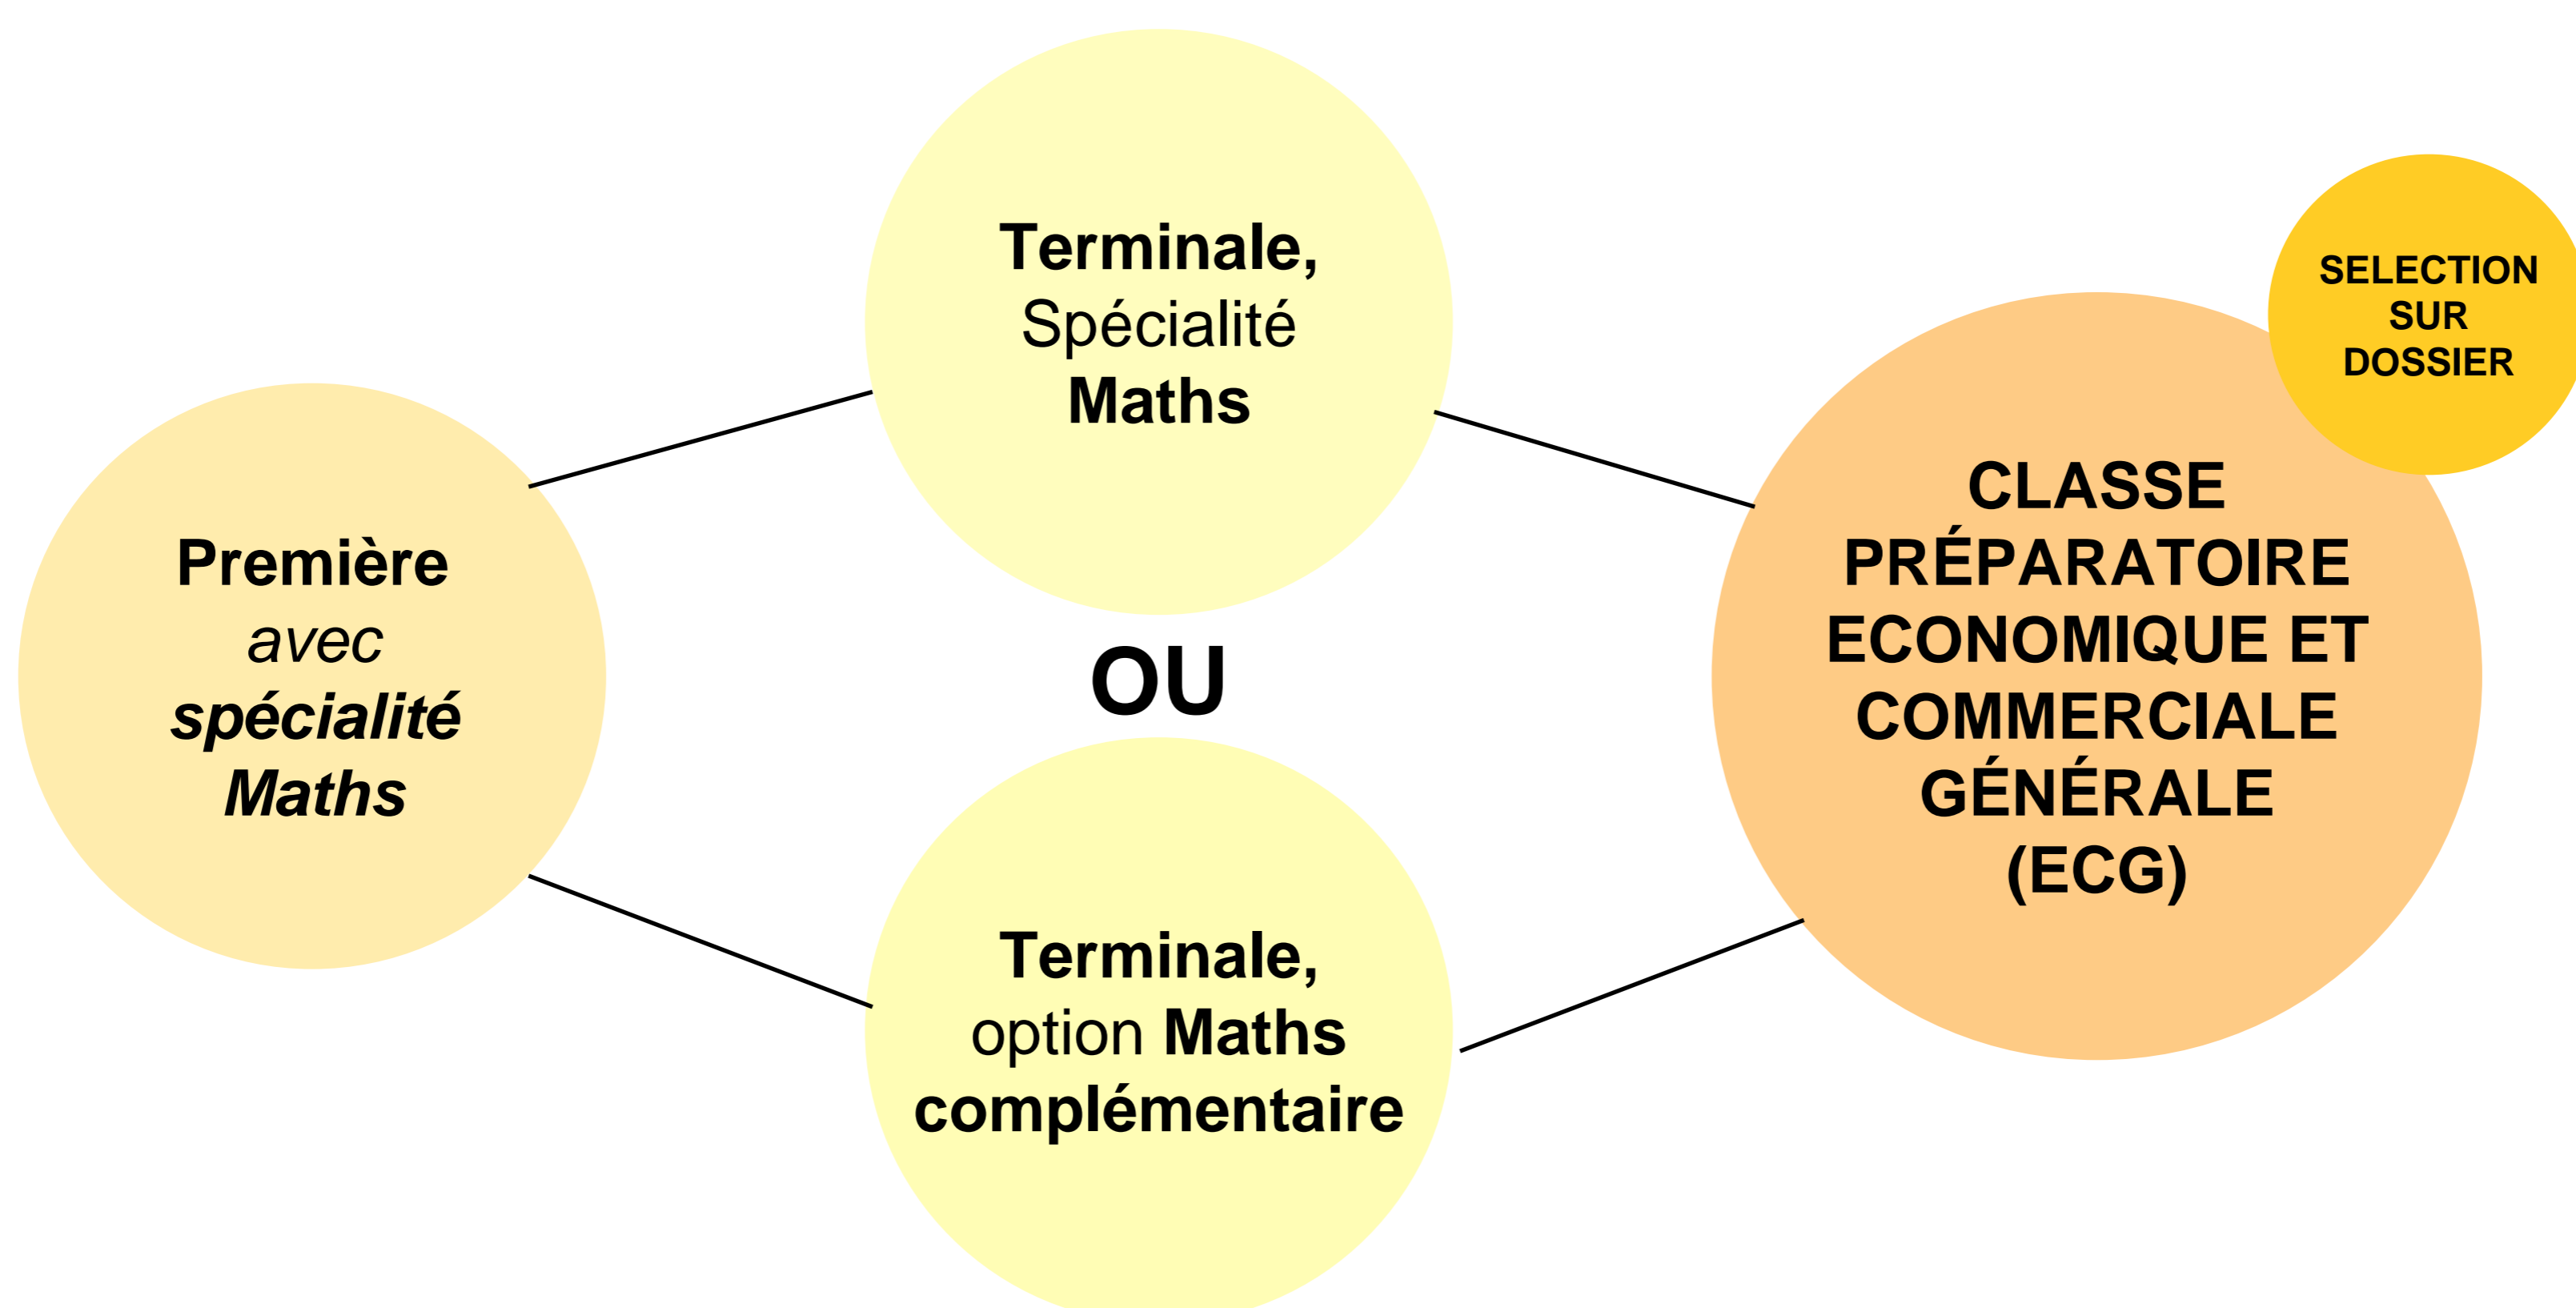

Pourquoi choisir une classe préparatoire aux Grandes Ecoles de Management ?

GRATUITÉ

Durant les deux années de classe préparatoire

DIPLOME BAC+5

Préparation d'un master reconnu internationalement
et non d'un Bachelor (Bac +3)

ENVIRONNEMENT DE TRAVAIL STIMULANT

Culture générale et pluridisciplinarité
Acquisition de méthodes de travail
Des compétences reconnues par les entreprises

FORMATION SOLIDE

Sens du collectif
Entraide entre étudiant.e.s
Cadre de travail privilégié

ASSURER SON AVENIR

Emploi dès la sortie de l'école
Salaire annuel moyen entre 32 000 et 40 000 euros brut, en début de carrière

LIBERTÉ DES CHOIX

Un concours qui classe les étudiant.e.s mais qui ne les élimine pas
25 grandes Ecoles de Management accessibles
Possibilité de poursuivre en 3ème année de licence suite à la prépa

Comment accéder à une classe préparatoire ?